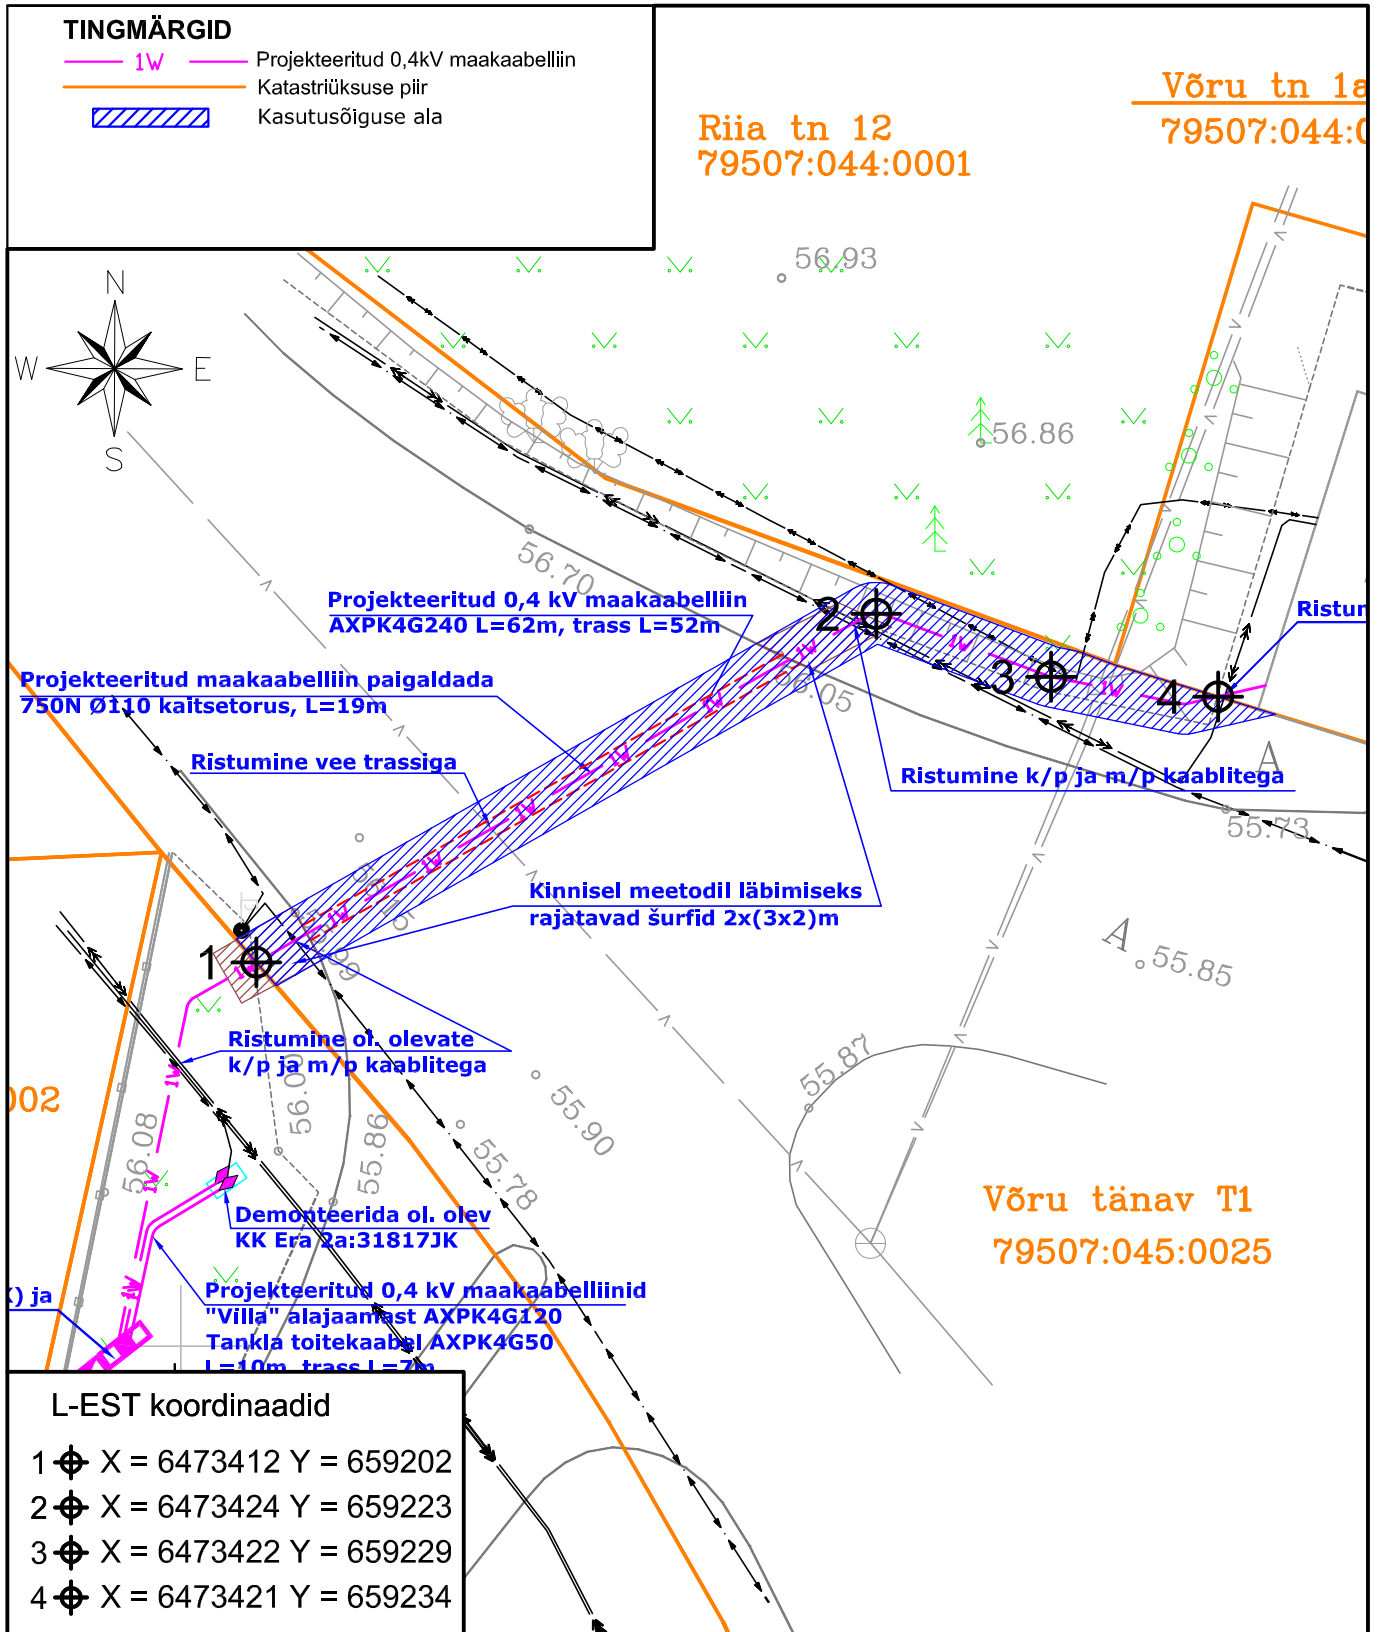

Asendiplaan Võru tänav T1, Tartu linn

M 1:250

Koostas: Erkki Varrik

Kasutusõiguse ala suurus on 70m²